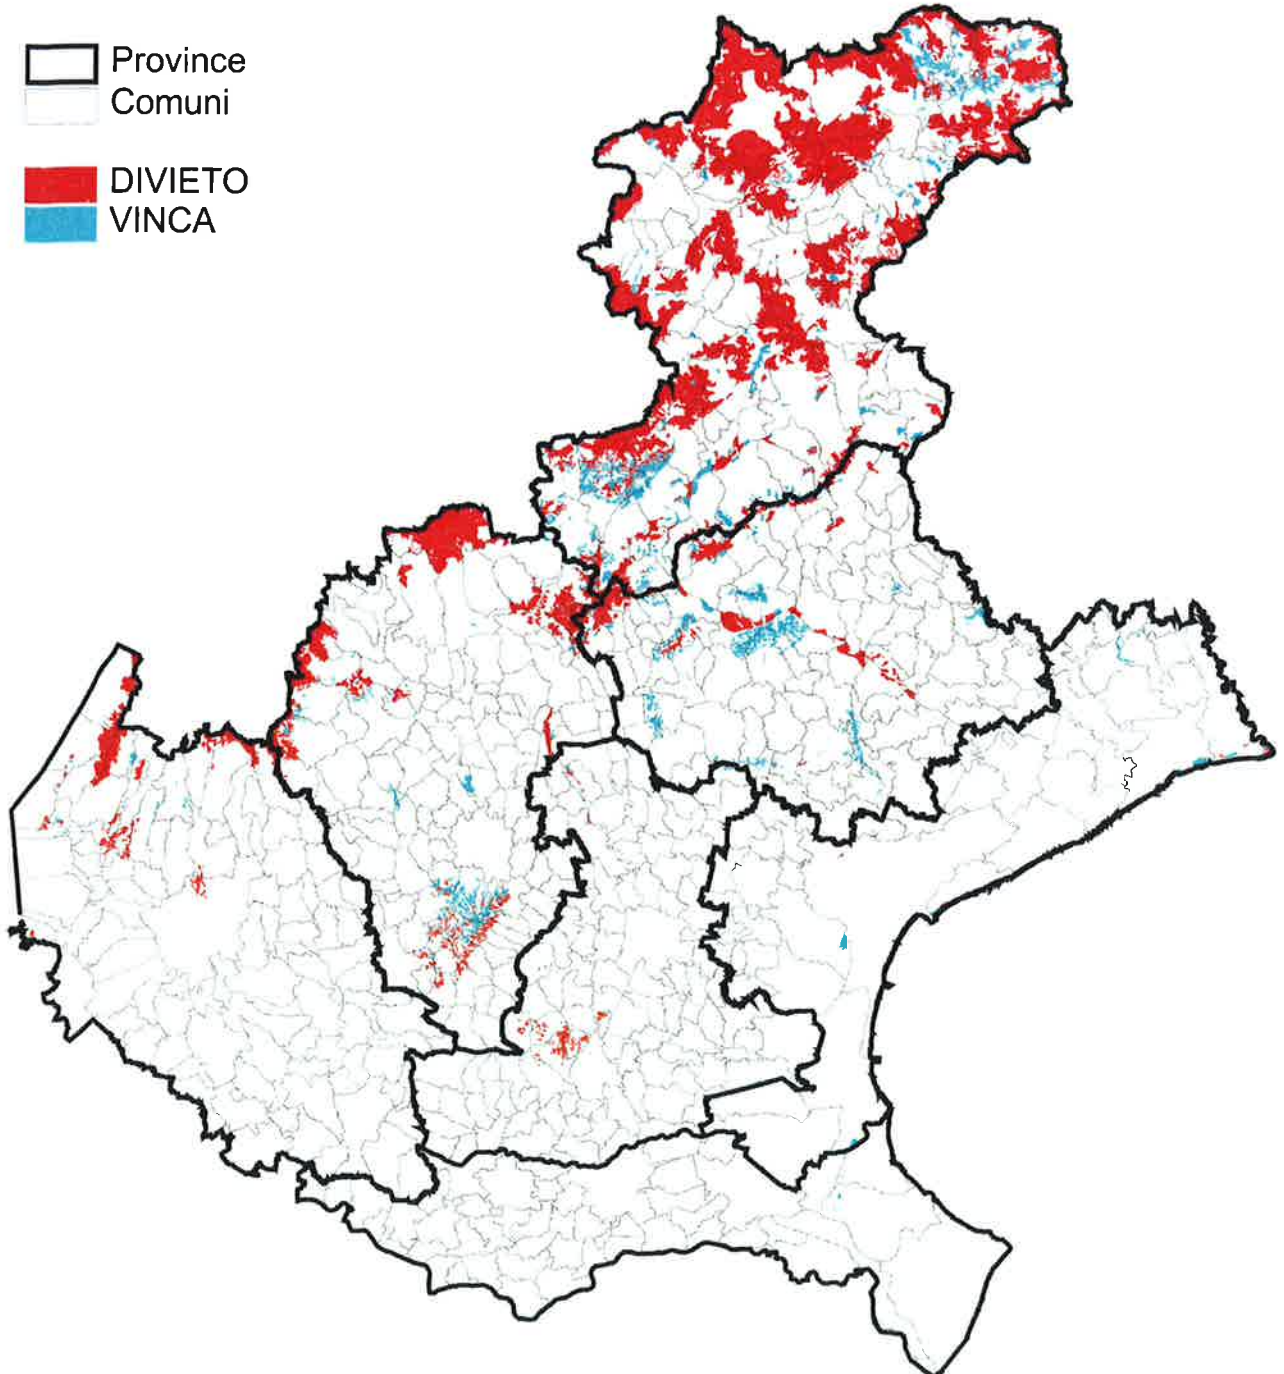

CARTOGRAFIA DEI MAPPALI CATASTALI INTERESSATI DAGLI HABITAT:
6110, 6170, 6210, 6230, 6410, 6420, 6430, 6510, 6520, 7140, 7210, 7220, 7230

-  Province
-  Comuni
-  DIVIETO
-  VINCA

0 70 Kilometers